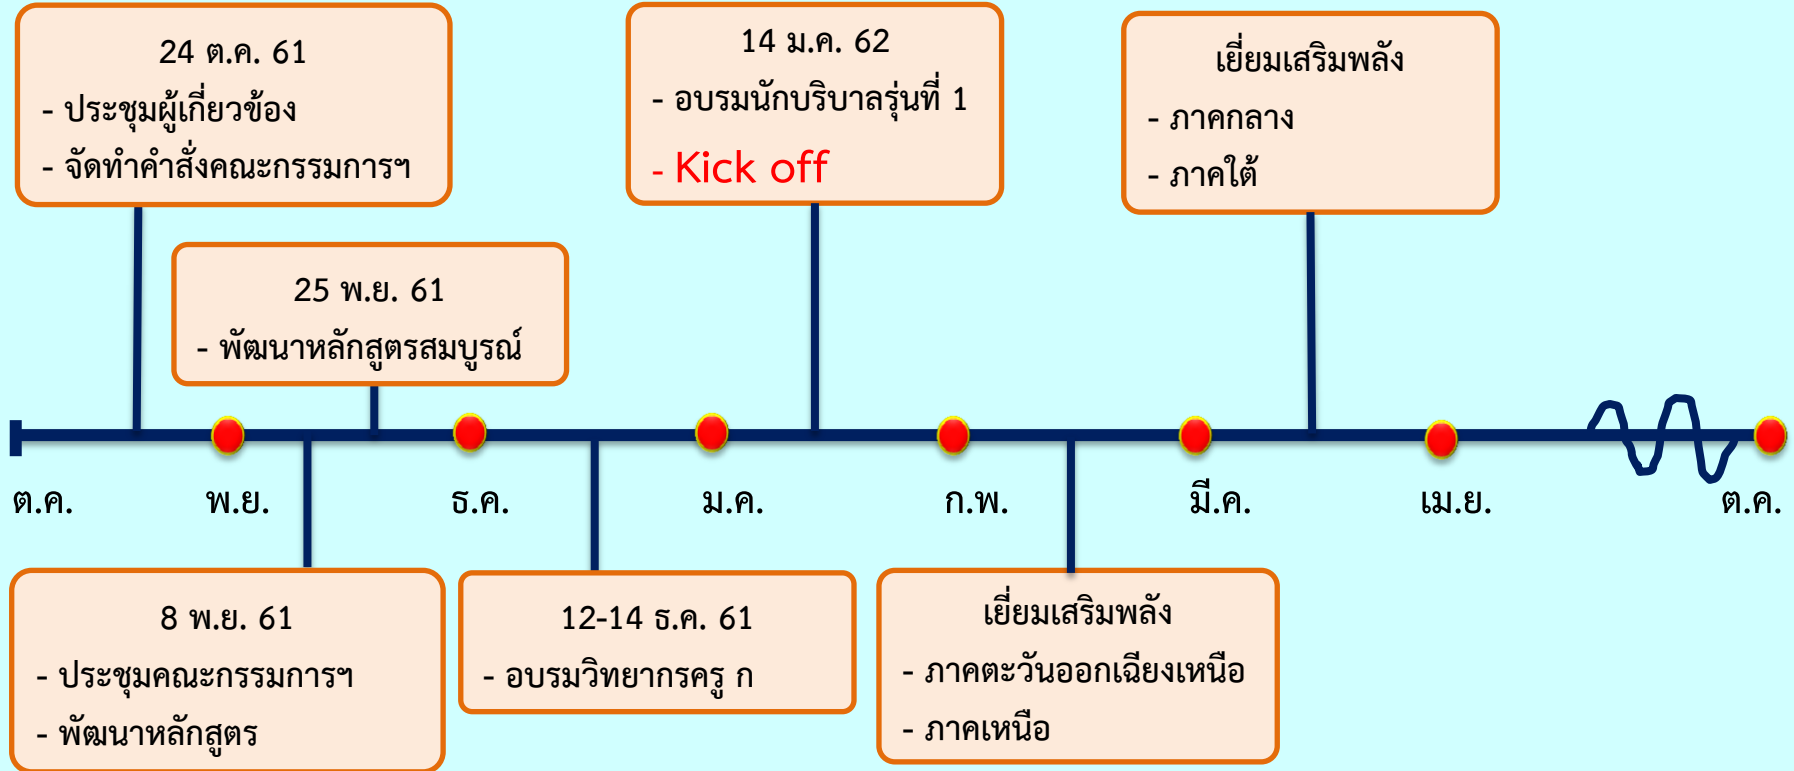

โครงการผลิตนักบริหารชุมชน

ความเป็นมา

- ❖ จากการทำนารัฐมนตรีเกือบศกดิ์ ฎุตรระกูล รัฐมนตรีประจำสำนักนายกรัฐมนตรีได้เข้าพบทำนารัฐมนตรีกระทรวงสาธารณสุข เพื่อปรึกษาเกี่ยวกับการผลิตนักบริหารชุมชน
- ❖ นักบริหารชุมชน ต้องผ่านการอบรม 120 ชั่วโมง ทำงาน Full time
- ❖ อัตราค่าจ้าง 6,000 - 9,000 บาทต่อเดือน ซึ่งต้องมีคุณสมบัติที่มากกว่าผู้ดูแลผู้สูงอายุ หรือ Caregiver: CG (ผ่านการอบรมการดูแลผู้สูงอายุหลักสูตร 70 ชั่วโมง)
- ❖ จัดให้มีตำบลละ 2 คน

Timeline การดำเนินงาน

แนวทางการจัดอบรมนักบริหารชุมชน

- ดำเนินการจัดทำโครงการอยู่ระหว่างการเสนอขอของบประมาณจากรัฐบาล จำนวน 54 ล้านบาท เพื่อการอบรม
- งบประมาณการจ้าง รัฐบาลจ่ายผ่าน อปท. ตำบลละ 2 คน

ขอบคุณ