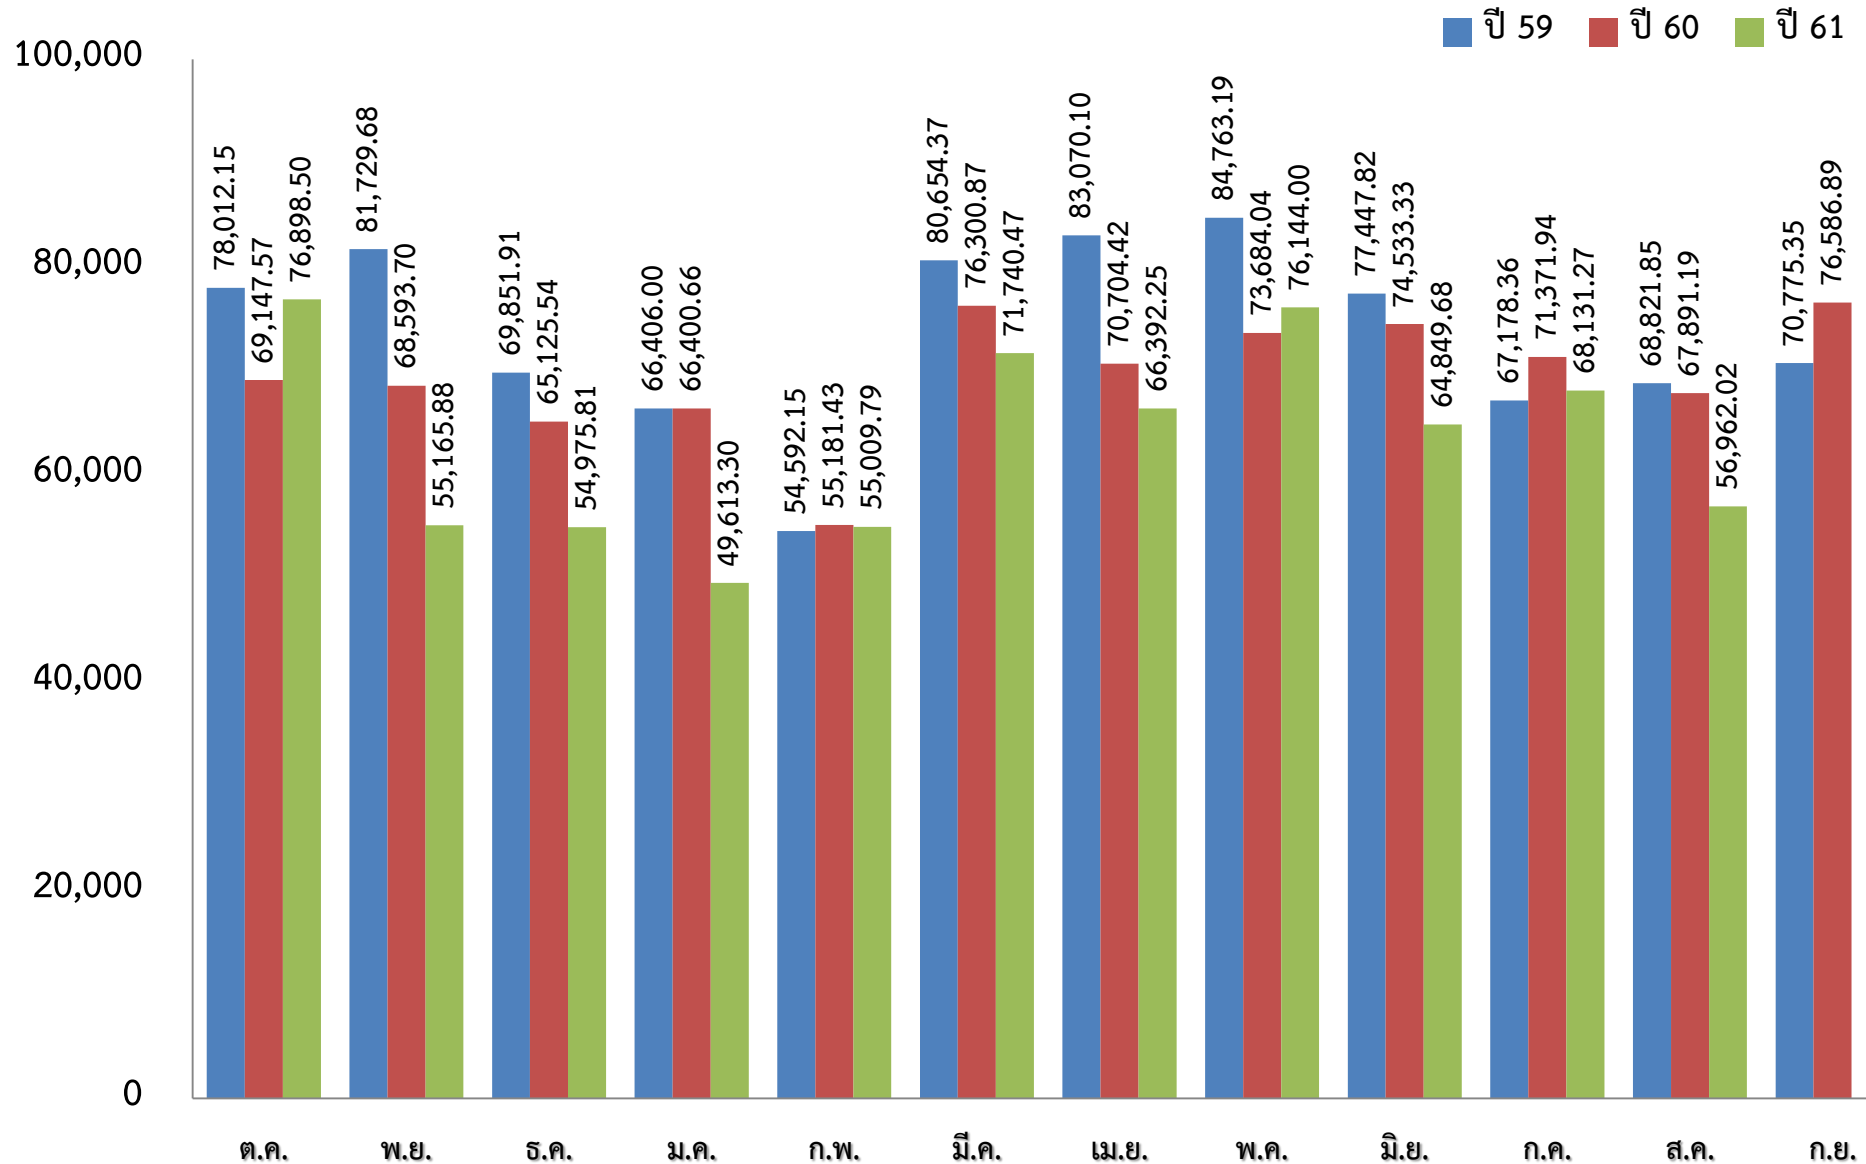

ข้อมูลการใช้ไฟฟ้า สจจ.สระแก้ว ปีงบประมาณ 2559-2561

ข้อมูลการใช้น้ำประปา สสจ.สระแก้ว ประจำปีงบประมาณ 2560-2561