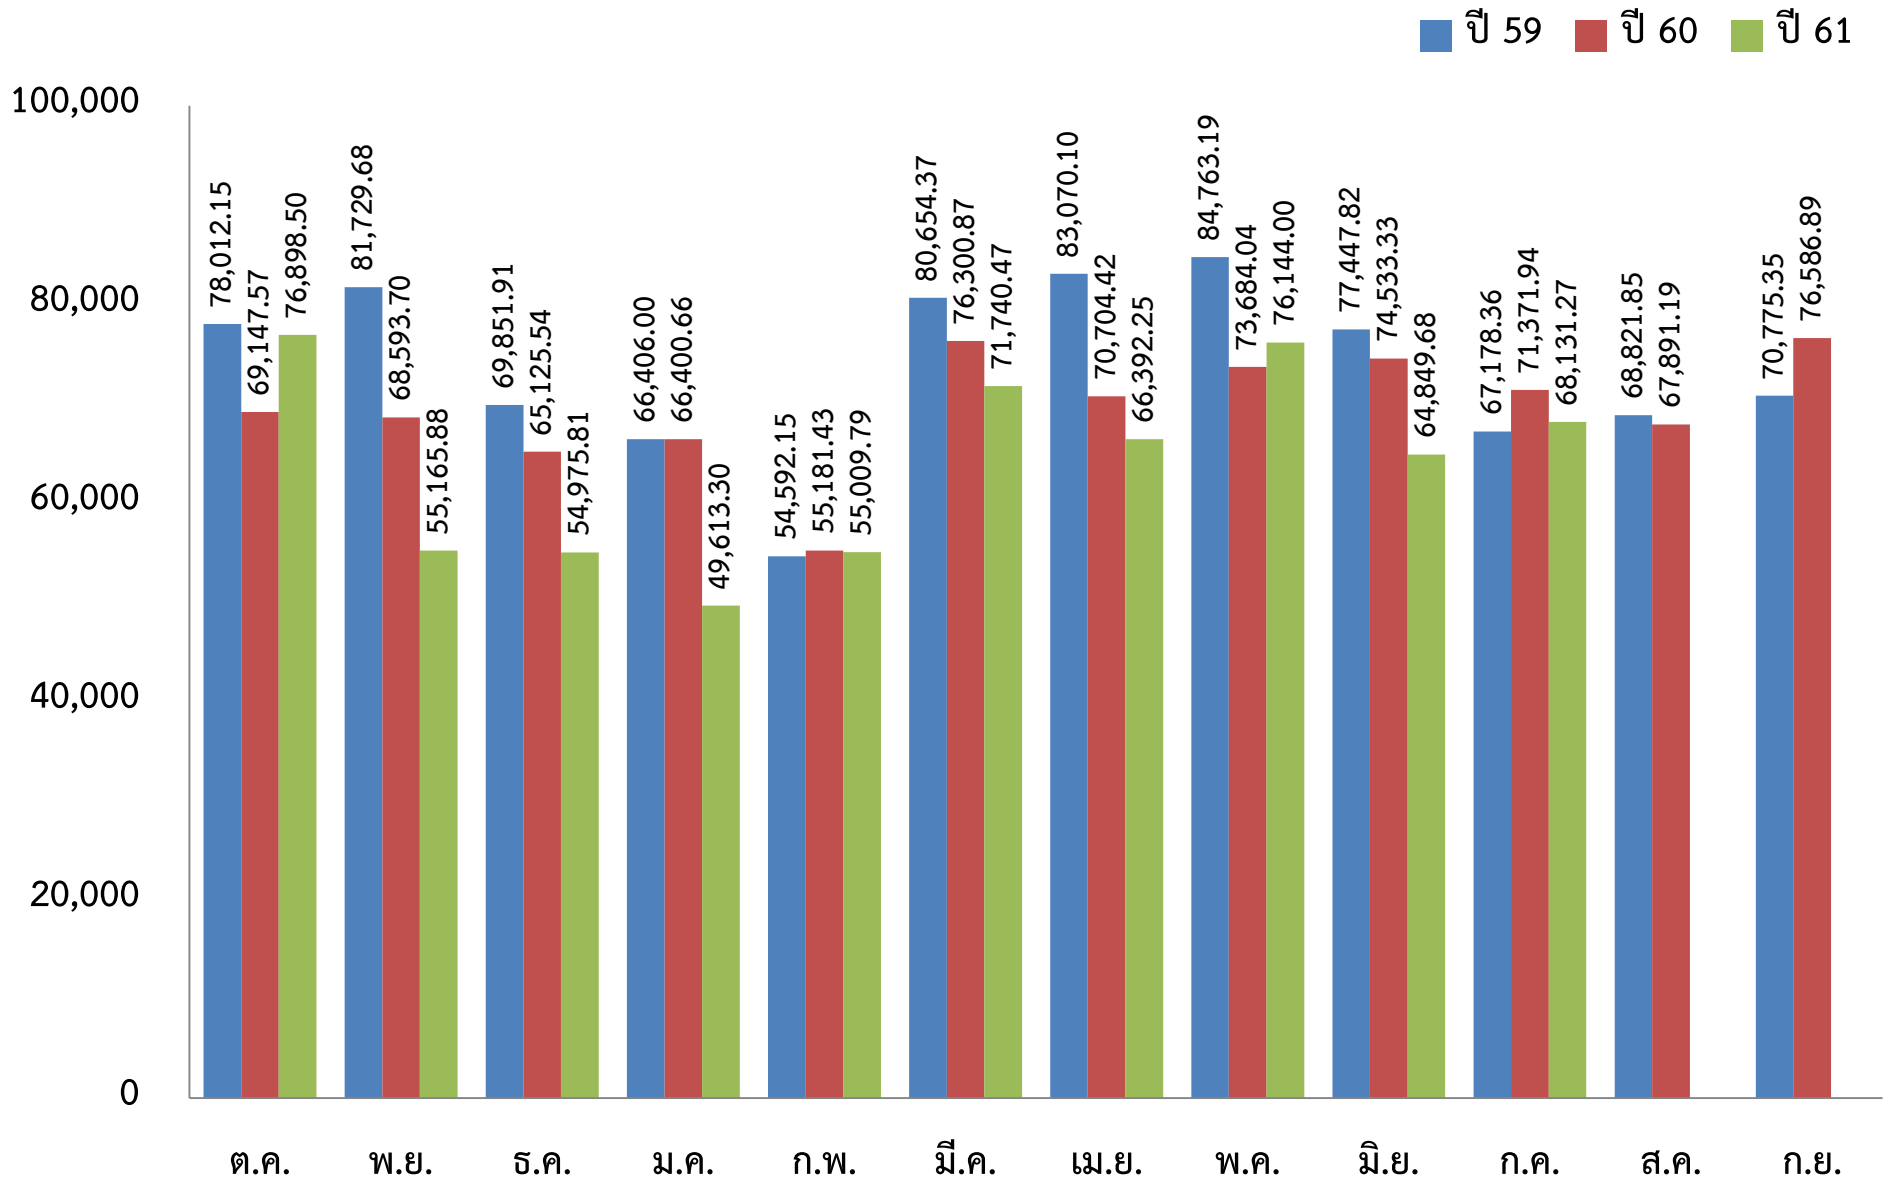

ข้อมูลการใช้ไฟฟ้า สสจ.สระแก้ว ปีงบประมาณ 2559-2561

ข้อมูลการใช้น้ำประปา สสจ.สระแก้ว ประจำปีงบประมาณ 2560-2561