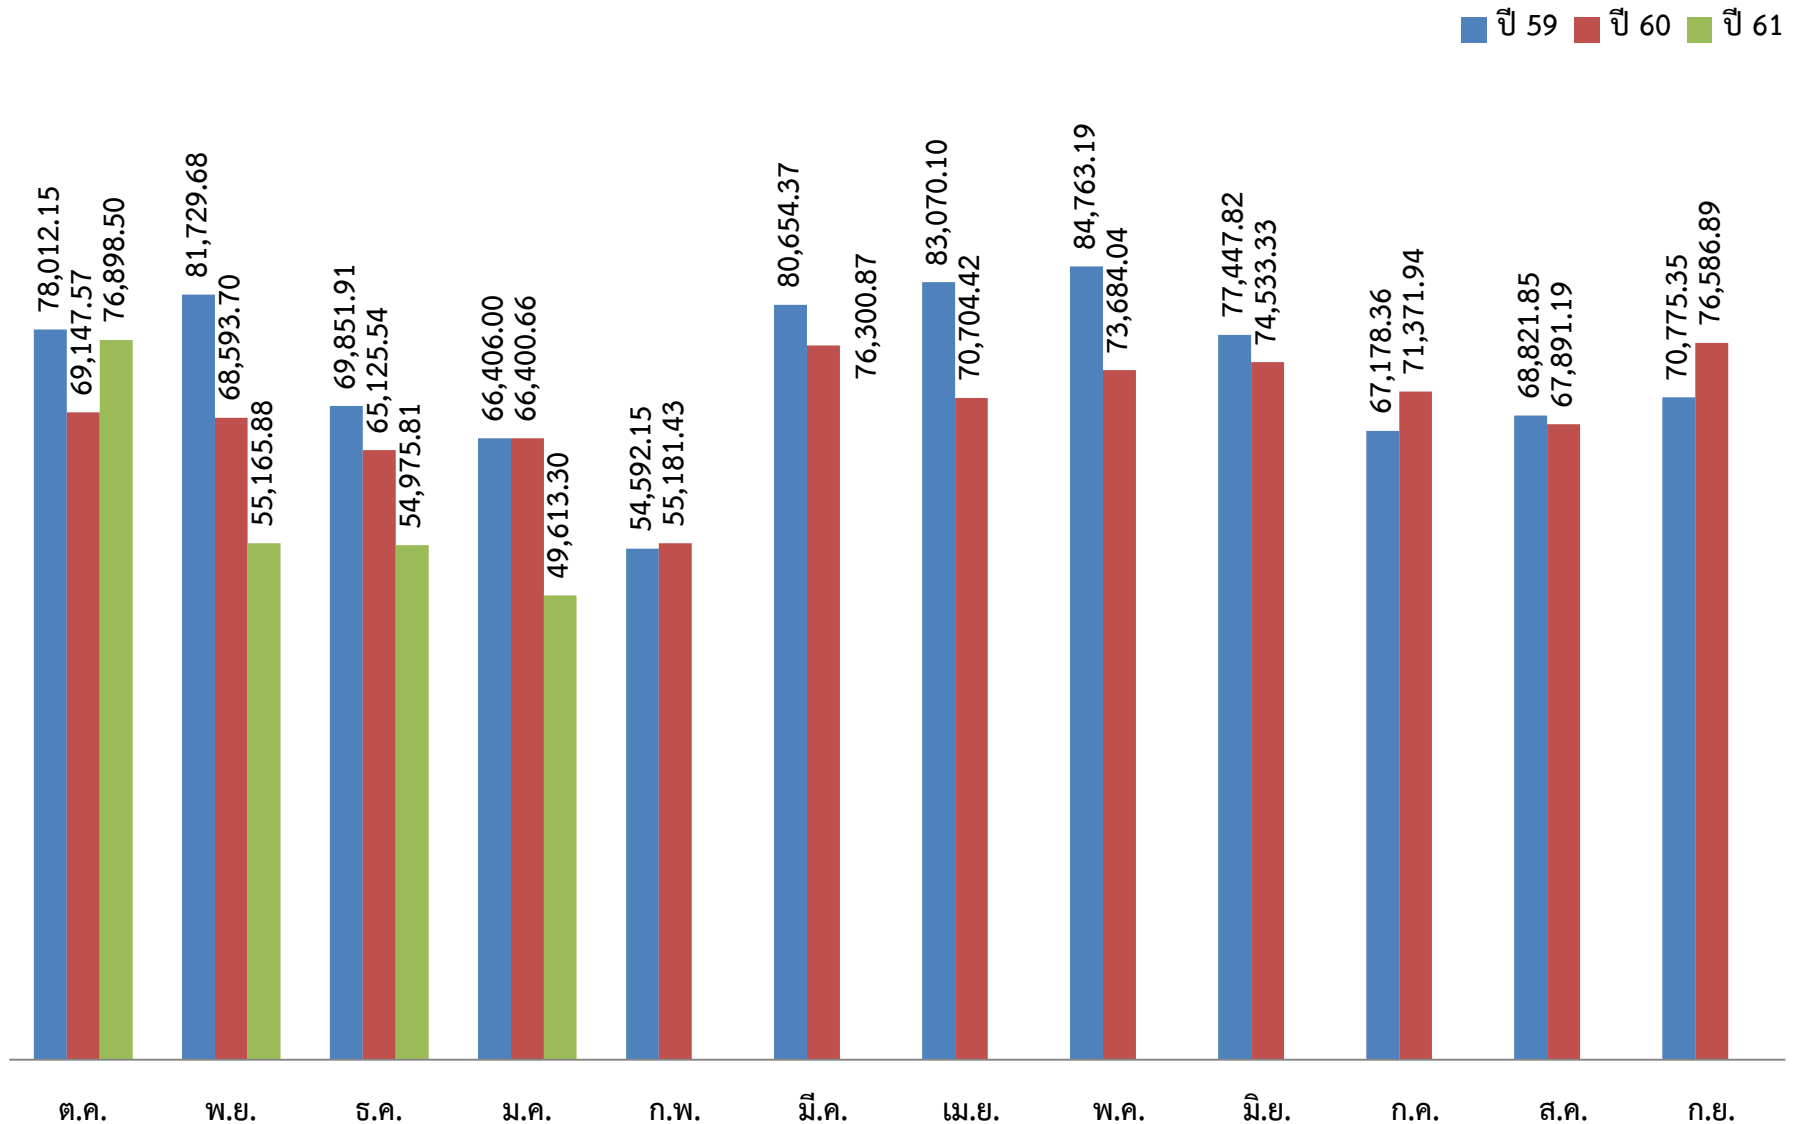

ข้อมูลการใช้ไฟฟ้า สสจ.สระแก้ว ปีงบประมาณ 2559-2561

ข้อมูลการใช้น้ำประปา สสจ.สระแก้ว ประจำปีงบประมาณ 2560-2561