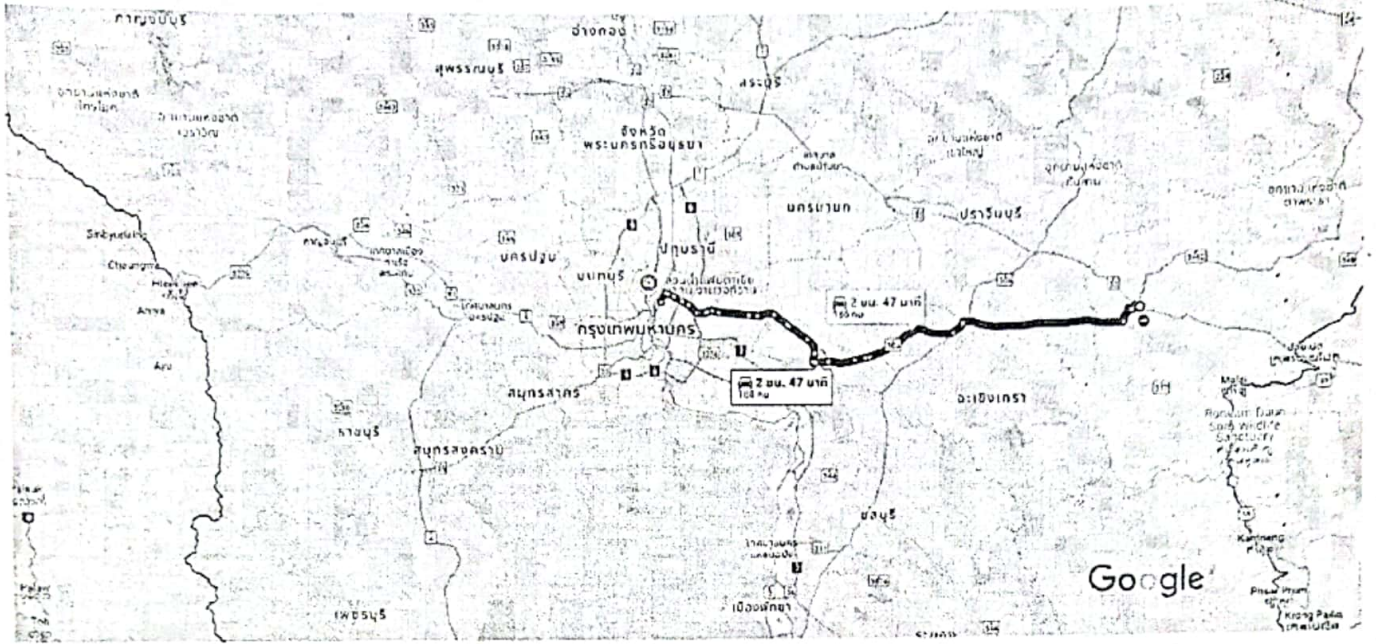

ถนนเชื่อมต่อ
47 เมตร ใช้เวลา < 1 นาที

ถนนกรุงเกษม
170 เมตร ใช้เวลา < 1 นาที

ถนนเชื่อมต่อ
155 เมตร ใช้เวลา < 1 นาที

โรงแรมปรีณัฑ์พาเลซ

บ้านเดอะกรีนโฮม สระแก้ว 3 45/2 ตำบล ขับริก 188 กม., 2 ชม. 47 นาที
สระแก้ว สระแก้ว 27000 ถึง โรงแรมมารวยการ์เด็น 1 ถ. พหลโยธิน แขวง
เสนาภิคม เขตจตุจักร กรุงเทพมหานคร 10900

ข้อมูลแผนที่ ©2024 Google 20 กม.

ผ่าน ถนนหมายเลข 359 และ ถนนหมายเลข 304 2 ชม. 47 นาที 188 กม.
เส้นทางที่ดีที่สุดในนี้ เสี่ยงการปิดถนนที่ 317

ผ่าน ถนนหมายเลข 359, ถนน หมายเลข 304 และ ถ. สุวินทวงศ์ 2 ชม. 47 นาที 186 กม.